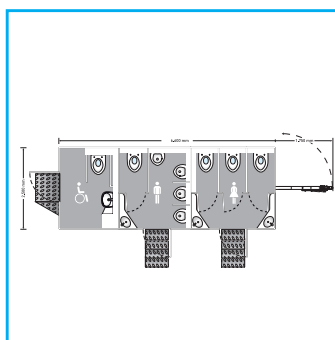

OPTIONEN:

- Reinigungspersonal
- Anschlussmaterial
- Anschlussarbeiten
- Endreinigung

TOI TOI AG
Tel.: 0800 864 000 (gratis)
Fax: 0800 864 001 (gratis)
info@toitoy.ch
www.toitoy.ch