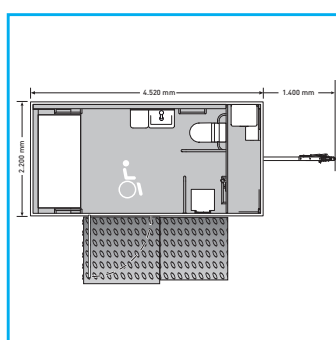

OPTIONEN:

- Reinigungspersonal
- Anschlussmaterial
- Anschlussarbeiten
- Endreinigung

TOI TOI AG
Tel.: 0800 864 000 (gratis)
Fax: 0800 864 001 (gratis)
info@toitoy.ch
www.toitoy.ch